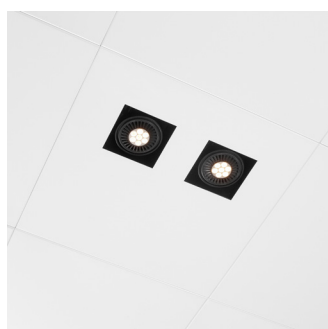

PRODUCT INFO

2XAR111

éclairage d'accentuation CLIP-IN 90

- Couleur standard gris argenté ou blanc. Autres couleurs disponibles sur demande.
- Tous les modules d'éclairage sont toujours équipés d'une dalle découpée au laser assortie au plafond.
- Pour éviter les dégâts, chaque dalle est munie d'un film facile à enlever.
- Avec suspension pour fixation trimless dans le plafond.
- Transformateur électronique inclus.
- Orientable.
- Luminaire précâblé avec fiche GST-3.
- 600 x 600 mm.
- Ouverture de la dalle 140 x 140 mm.
- Hauteur de montage 95 mm.

ceilux 90	45381

QR111LP 35-50-75-100W
 G53
 230V-50Hz
 TE
 CE
 Ø 140 x 140 mm
 H=95 mm